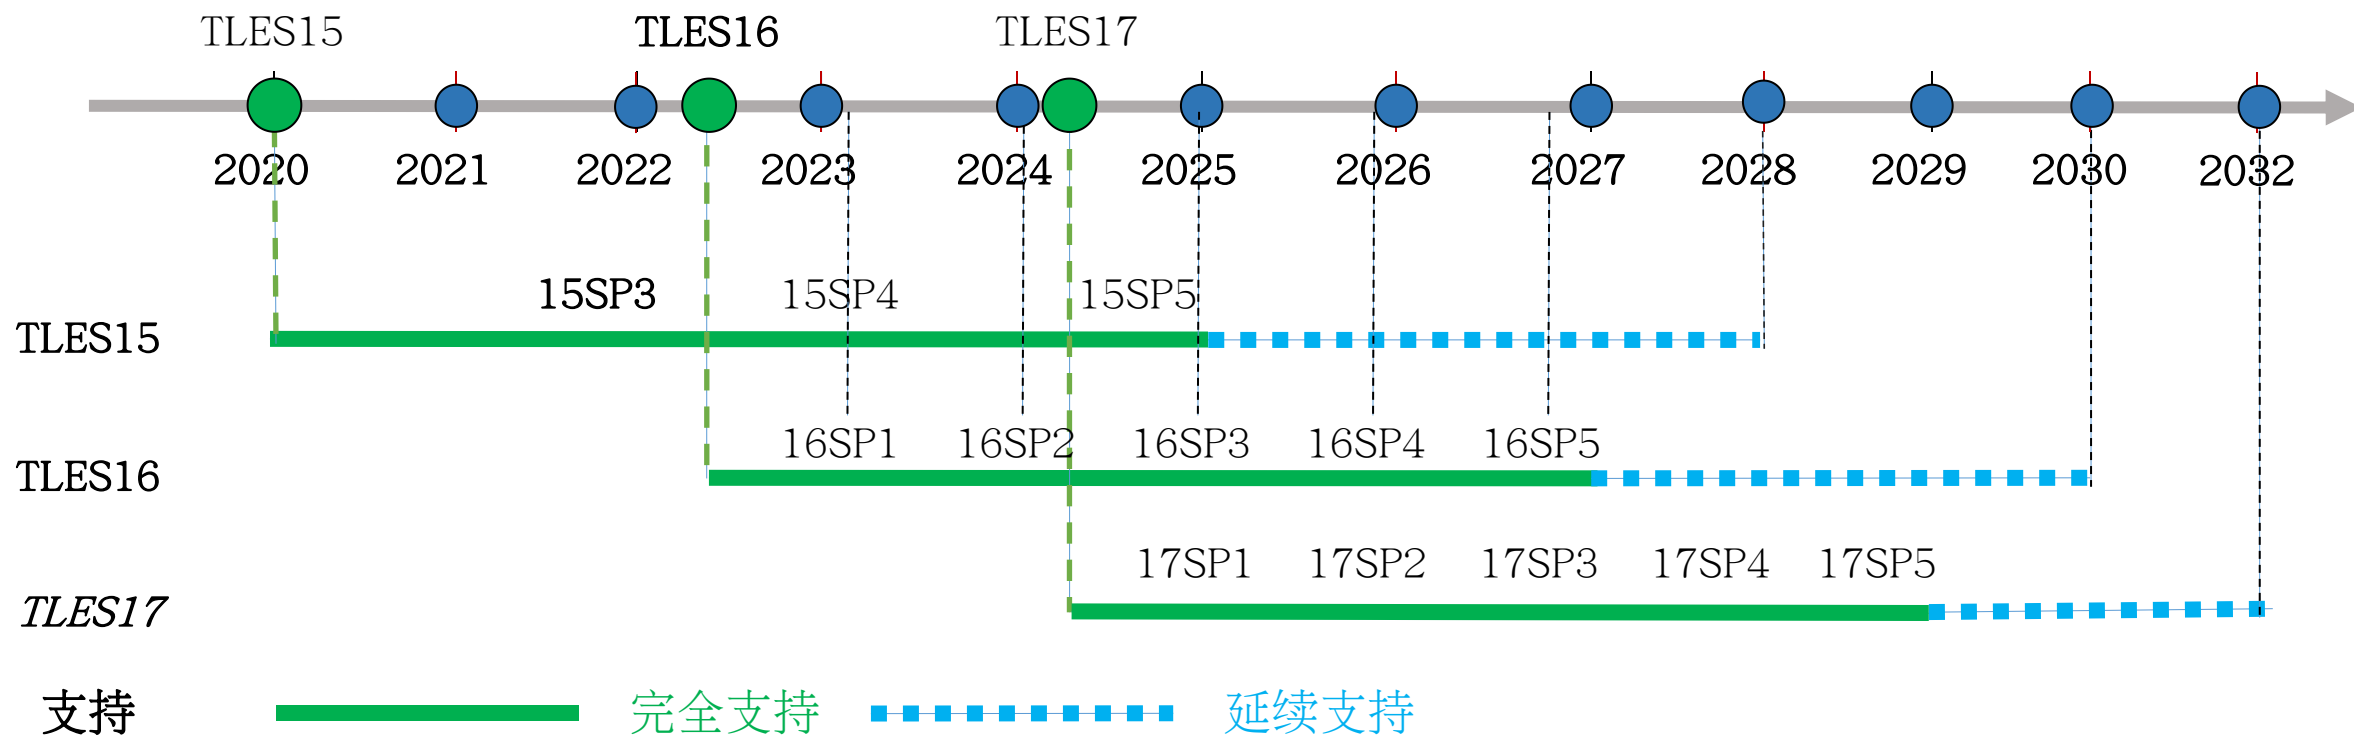

TurboLinux Enterprise Server 发展规划

- 基于openEuler LTS发布企业版，发布间隔周期为2-4年，为客户提供5年的完全支持，以及3年的扩展支持。
- TLES15基于openEuler-20.03-LTS正式发布于2020年4月，SP3于2021年底发布。
- TLES16基于openEuler-22.03-LTS正式发布于2022年5月，SP1将于2022年底2023年初发布。
- TLES17计划将基于openEuler-24.03-LTS于2024年2季度正式发布。